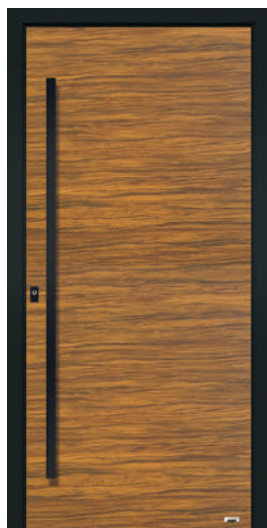

Alle Beispiele in der Ausführung BFD light.

WL01 ÜBERSICHT

STRUKTURVERLAUF: HORIZONTAL

WL01 Altholz

WL01 Brettholz

WL01 Golden Oak

WL01 Olive

WL01 Stadelholz Grau