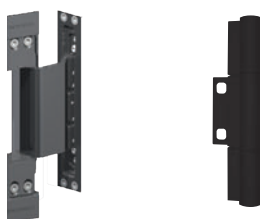

ROSETTE

Edelstahl-Sicherheitsrosette in Schwarzstahloptik mit Kernziehschutz, flächenbündig eingelassen

TÜRBÄNDER

2 x verdeckt liegende Türbänder

3 x Rollenbänder in schwarz

INNENDRÜCKER

5888
Edelstahl-Innendrücker in Schwarzstahloptik auf Rosette inkl. PZ-Rosette