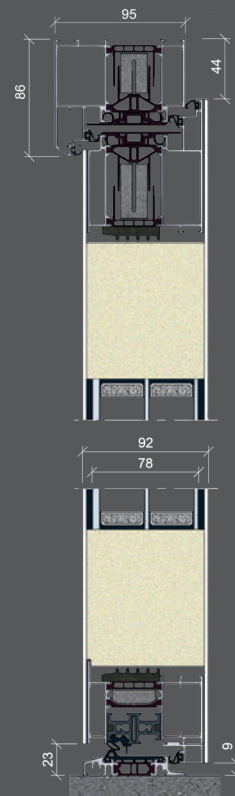

KÖSTER ADVANCE 108
optionale Ausführung mit schrägem Blendrahmen

**KÖSTER
ADVANCE**

BFD

Beidseitig flügelüberdeckende Füllung, 92 mm Gesamtstärke
 U_d -Wert = 0,68 W/m²K
(Berechnungsbasis DIN EN ISO 10077-1, Tür nur außen mit Design-Oberfläche: 1.200 x 2.250 mm, Tür mit beidseitiger Design-Oberfläche: 1.170 x 2.250 mm).