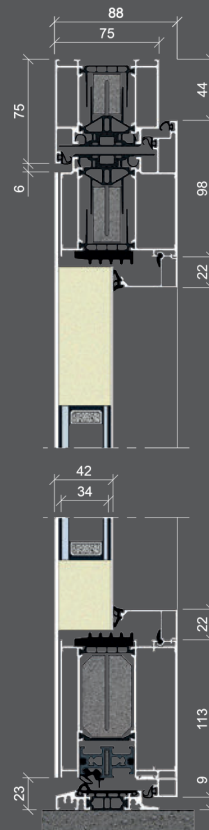

KÖSTER ADVANCE 88