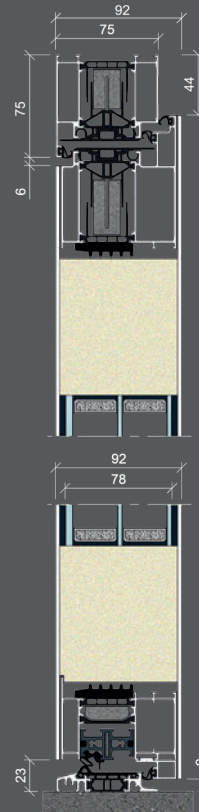

KÖSTER ADVANCE 88
mit einem 75 mm Blendrahmen