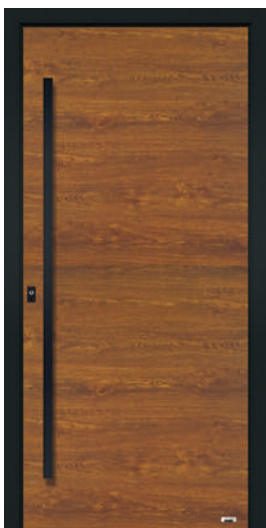

Alle Beispiele in der Ausführung BFD light.

WL01 ÜBERSICHT

STRUKTURVERLAUF: HORIZONTAL

WL01 Altholz

WL01 Brettholz

WL01 Golden Oak

WL01 Olive

WL01 Stadelholz Grau

WL01 Stadelholz

WL01 ÜBERSICHT

STRUKTURVERLAUF: VERTIKAL

WL01 Altholz

WL01 Brettholz

WL01 Golden Oak

WL01 Olive

WL01 Stadelholz Grau