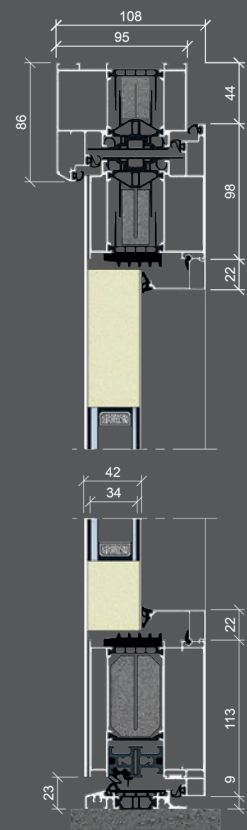

KÖSTER ADVANCE 108
optionale Ausführung mit schrägem Blendrahmen