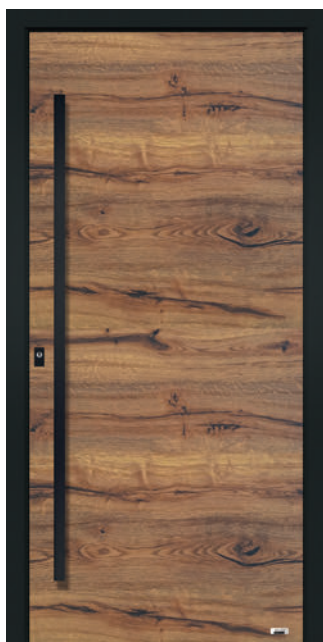

Dark FSM

Sparkling Iron FSM

DB 703 FSM

ÜBERSICHT MODELLE

Unsere Modelle der Linie Woodline gibt es in acht unterschiedlichen Ausführungen sowie sechs verschiedenen Oberflächen in Holzoptik. Tiefschwarze Lisenen setzen einen starken Kontrast und verleihen den Haustüren der Serie Woodline eine charakteristische Erscheinung. So fügen sie sich sowohl in Altbauten als auch in moderne Neubauten problemlos ein und erschaffen ein stimmiges Gesamtbild. Trocknungsrisse, Wasserflecken und aufwändiges Ölen fallen ausnahmslos weg.