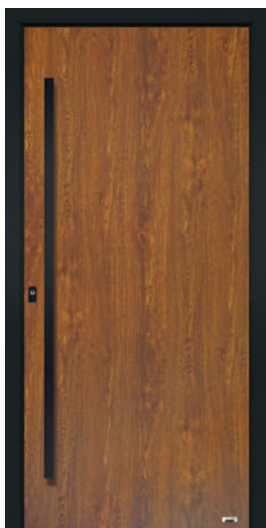

Alle Beispiele in der Ausführung BFD light.

WL01 ÜBERSICHT

STRUKTURVERLAUF: HORIZONTAL

WL01 Altholz

WL01 Brettholz

WL01 Golden Oak

WL01 Olive

WL01 Stadelholz Grau

WL01 Stadelholz

WL01 ÜBERSICHT

STRUKTURVERLAUF: VERTIKAL

WL01 Altholz

WL01 Brettholz

WL01 Golden Oak

WL01 Olive

WL01 Stadelholz Grau