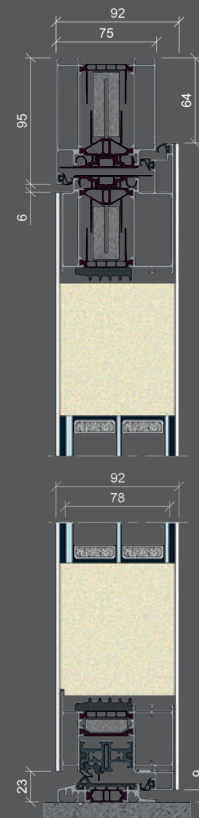

KÖSTER ADVANCE 88
mit einem 95 mm Blendrahmen