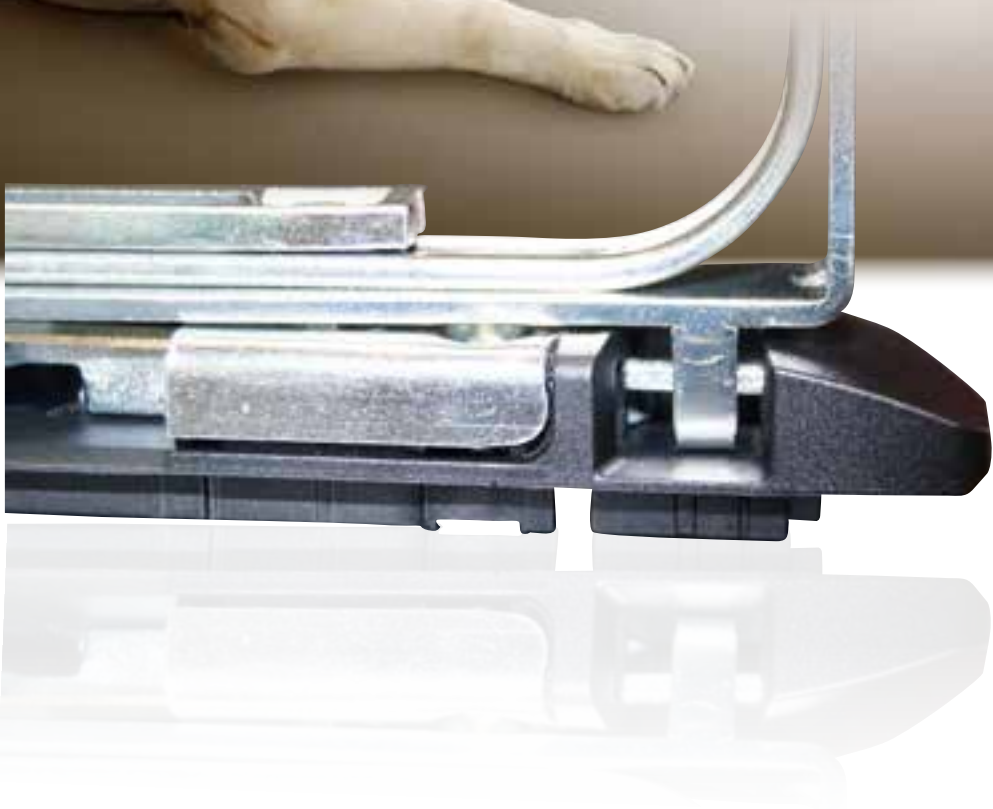

Sichern Sie Ihr Zuhause!

Die neuartige Tresorbolzenverriegelung:
Erhöhter Schutz für Ihre Fenster!

Bei uns ohne Aufpreis!

Variant/Shotshop.com

UP
FENSTER & TÜREN

...anders ist besser!

SCHÜCO
Partner

TBV: Tresorbolzenverriegelung Schützt extrem, was wichtig ist.

Gleich doppelt gute Absicherung gegen unerwünschte Langfinger verspricht die neu entwickelte Winkhaus-Verriegelung.

Die durchdachte Kombination von Pilzkopfverriegelung und zusätzlicher Tresorbolzenverriegelung erhöht die Einbruchshemmung um ein Vielfaches. Denn hier hält ein erweiterter Bolzen mit tiefer Einbuchtung, Tresor genannt, Kraftaufwendungen bis zu 5000 Newton – das bedeutet 510 kg – stand.